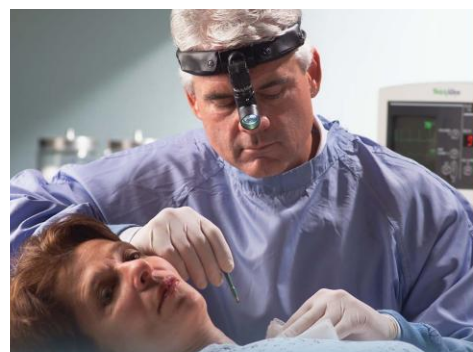

MEDILOR
Your Medical Partner