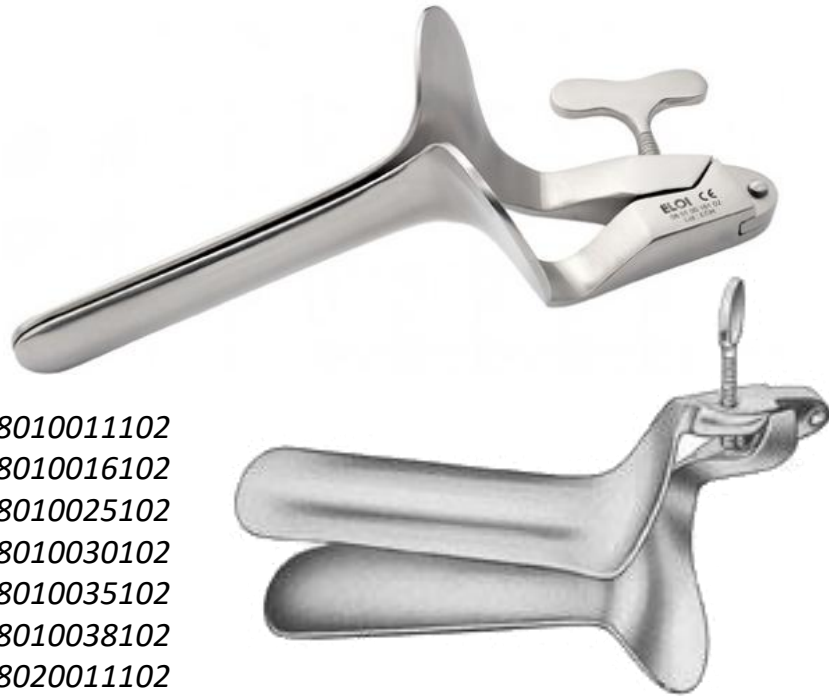

Speculum COLLIN

*Inox de qualité bloc opératoire
Plusieurs tailles disponible:*

NOPA 85 x 30mm KB 030/01
 100 x 35mm KB 030/02
 110 x 40mm KB 030/03

PROMOTAL 95 x 11mm Promotal-08010011102
 95 x 16 mm Promotal-08010016102
 95 x 25 mm Promotal-08010025102
 95 x 30 mm Promotal-08010030102
 95 x 35 mm Promotal-08010035102
 95 x 38 mm Promotal-08010038102
 95 x 40 mm Promotal-08020011102

Speculum CUSCO

*Inox de qualité bloc opératoire
Plusieurs tailles disponible:*

NOPA 80 x 22mm KB 024/01
 100 x 25 mm KB 024/02
 105 x 27 mm KB 024/03
 75 x 32 mm KB 020/01
 85 x 35 mm KB 020/02
 100 x 35 mm KB 020/03

PROMOTAL 85 x 11mm Promotal- 08020011102
 85 x 17 mm Promotal- 08020017102
 85 x 25 mm Promotal- 08020025102
 85 x 27 mm Promotal- 08020027102
 85 x 30 mm Promotal- 08020030102
 85 x 33 mm Promotal- 08020033102
 85 x 38 mm Promotal- 08020038102